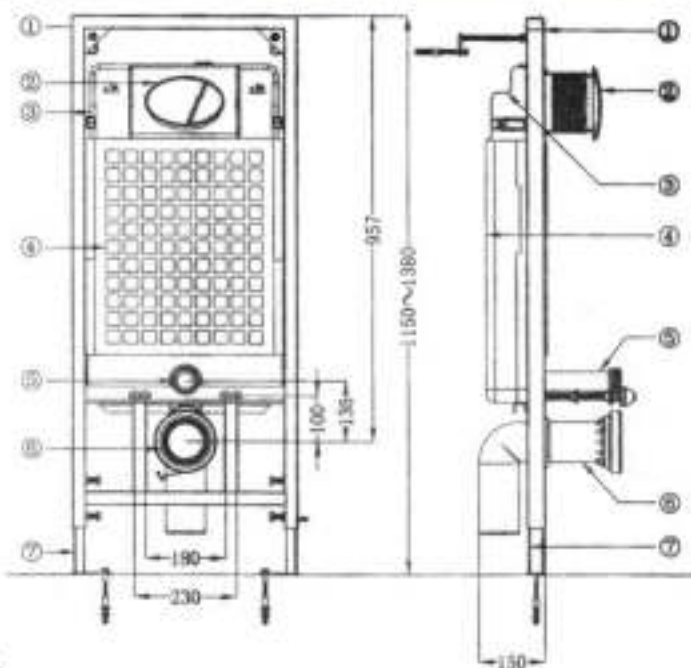

MLN-2806D
710x380x800mm

MLN-2010
680x400x780mm

MLN-2968
650x370x785mm

Инсталляция для подвесных унитазов MLT-100J

1. Металлическая рама
2. Клавиши слива
3. Емкость с водой
4. Шумоизоляция
5. Труба подключения слива
6. Труба слива канализации
7. Регулируемые по высоте ножки