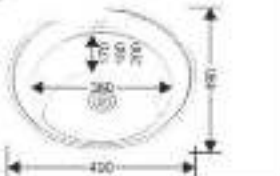

* в комплекте: сифон, уплотнитель, крепежные

MELANA-490

Размеры: 490x490 мм
Глубина чаши: 170/180/200 мм
Расположение: универсальная
Размер чаши: ø360 мм
Толщина металла: 0,5/0,8/1,0 мм
Перелив: есть
Тип установки: арочная
Поверхность: матовая, полированная димор, сатин

* в комплекте: сифон, уплотнитель, крепежные

MELANA-510

Размеры: 510x510 мм
Глубина чаши: 170/180/200 мм
Расположение: универсальная
Размер чаши: ø400 мм
Толщина металла: 0,5/0,8/1,0 мм
Перелив: есть
Тип установки: арочная
Поверхность: матовая, полированная димор, сатин