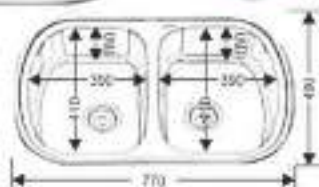

* в комплекте: сифон, уплотнитель, крепежные

MELANA-6049S

NEW

Размеры: 600x490 мм
Глубина чаши: 180 мм
Расположение: универсальная
Размер чаши: 410x390 мм
Толщина металла: 0,8 мм
Перелив: есть
Тип установки: арочная
Поверхность: полированная

* в комплекте: сифон, уплотнитель, крепежные

MELANA-7749S

NEW

Размеры: 770x490 мм
Глубина чаши: 180 мм
Расположение: универсальная
Размер чаши: 410x390 мм
Толщина металла: 0,8 мм
Перелив: есть
Тип установки: арочная
Поверхность: полированная

* в комплекте: сифон, уплотнитель, крепежные

MELANA-7749

NEW

Размеры: 770x490 мм
Глубина чаши: 180 мм
Расположение: универсальная
Размер чаши: 410x390 мм
Толщина металла: 0,8 мм
Перелив: есть
Тип установки: арочная
Поверхность: полированная