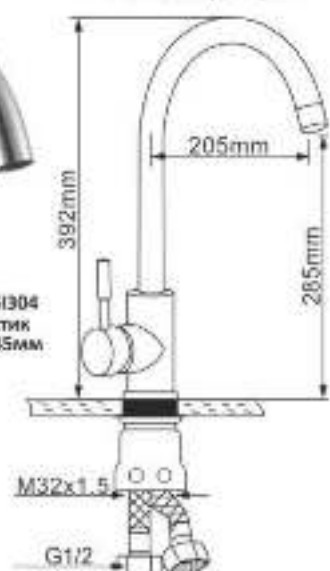

MLN-F8105

смеситель для кухни

корпус: сталь AISI304
азратор: ABS пластик
картридж: cegeatic 35мм
поверхность: сатин