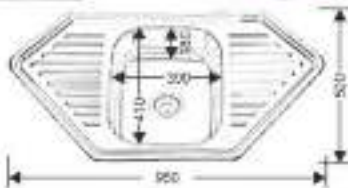

* в комплекте входит: сифон, уплотнитель, крепежные

MELANA-6745

NEW

Размеры: 670x450 мм
Глубина чаши: 180 мм
Расположение: универсальное
Размер чаши: 370 мм
Толщина металла: 0,8 мм
Перелив: есть
Тип установки: арочная
Поверхность: полированная

* в комплекте входит: сифон, уплотнитель, крепежные

MELANA-9550B

NEW

Размеры: 950x500 мм
Глубина чаши: 180 мм
Расположение: универсальное
Размер чаши: 420x400 мм
Толщина металла: 0,8 мм
Перелив: есть
Тип установки: арочная
Поверхность: полированная

* в комплекте входит: сифон, уплотнитель, крепежные

MELANA-9550A

NEW

Размеры: 950x500 мм
Глубина чаши: 180 мм
Расположение: универсальное
Размер чаши: 420x400 мм
Толщина металла: 0,8 мм
Перелив: есть
Тип установки: арочная
Поверхность: полированная