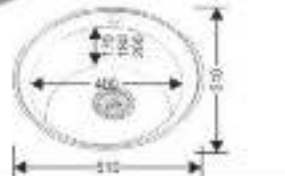

MELANA-8049