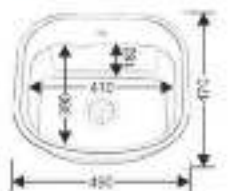

MELANA-RUS-510

СДЕЛАНО В РОССИИ

Размеры: 510x510 мм
Глубина чаши: 160 мм
Расположение: универсальная
Размер чаши: 240 мм
Толщина металла: 0,6 мм
Перелив: есть
Тип установки: арочная
Поверхность: матовая, полированная

MELANA-4842

Размеры: 480x420 мм
Глубина чаши: 160 мм
Расположение: универсальная
Размер чаши: 400x340 мм
Толщина металла: 0,6 мм
Перелив: есть
Тип установки: арочная
Поверхность: полированная

* в комплект входит: чашка, крышка, крепежи

MELANA-4947

Размеры: 490x470 мм
Глубина чаши: 160 мм
Расположение: универсальная
Размер чаши: 410x390 мм
Толщина металла: 0,6 мм
Перелив: есть
Тип установки: арочная
Поверхность: полированная

* в комплект входит: чашка, крышка, крепежи

MELANA

MELANA-V8050

NEW

Размеры: 800x500 мм
Глубина чаши: 180 мм
Расположение: универсальная
Размер чаши: 420x390 мм
Толщина металла: 0,8 мм
Перелив: есть
Тип установки: арочная
Поверхность: полированная