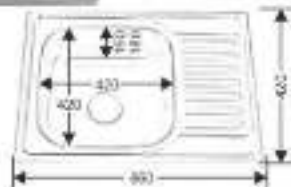

* в комплекте: сифон, уплотнитель, крепежные

MELANA-7749

NEW

Размеры: 770x490 мм
Глубина чаши: 180 мм
Расположение: универсальная
Размер чаши: 410x390 мм
Толщина металла: 0,8 мм
Перелив: есть
Тип установки: арочная
Поверхность: полированная

* в комплекте: сифон, уплотнитель, крепежные

MELANA-6950

NEW

Размеры: 690x500 мм
Глубина чаши: 180/180 мм
Расположение: универсальная
Размер чаши: 420x420 мм
Толщина металла: 1,6/1,0,8 мм
Перелив: есть
Тип установки: арочная
Поверхность: полированная

* в комплекте: сифон, уплотнитель, крепежные

MELANA-6950S

NEW

Размеры: 690x500 мм
Глубина чаши: 180/180 мм
Расположение: универсальная
Размер чаши: 420x420 мм
Толщина металла: 1,6/1,0,8 мм
Перелив: есть
Тип установки: арочная
Поверхность: полированная