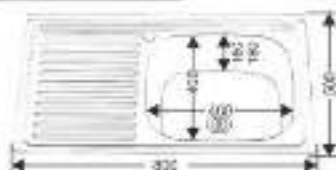

* в комплекте: сифон (разом 0,4 м)

MELANA-5060

Размеры: 500x600 мм
Глубина чаши: 160/180 мм
Расположение: универсальное
Размер чаши: 400x350 мм
Толщина металла: 0,4/0,6/0,8 мм
Перелив: есть
Тип установки: накладной
Поверхность: матовая, полированная, декор

* в комплекте: сифон (разом 0,4 м)

MELANA-8050

Размеры: 800x500 мм
Глубина чаши: 160/180 мм
Расположение: левая/правая
Размер чаши: 400x400 мм
Толщина металла: 0,4/0,6/0,8 мм
Перелив: есть
Тип установки: накладной
Поверхность: матовая, декор, полир.

* в комплекте: сифон (разом 0,4 м)

MELANA-6060

Размеры: 600x600 мм
Глубина чаши: 160/180 мм
Расположение: левая/правая
Размер чаши: 350x400 мм
Толщина металла: 0,4/0,6/0,8 мм
Перелив: есть
Тип установки: накладной
Поверхность: матовая, полированная, декор