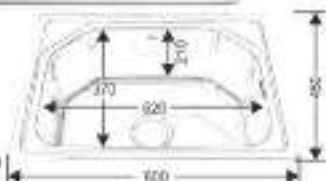

MELANA-8747

* в комплект: сифон, уплотнитель, крепежи