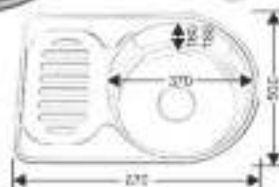

* в комплекте входит: сифон, уплотнитель, крепежные

MELANA-9550C

NEW

Размеры: 950x500 мм
Глубина чаши: 180 мм
Расположение: левая/правая
Размер чаши: 350x400/150x300 мм
Толщина металла: 0,8 мм
Перелив: есть
Тип установки: арочная
Поверхность: полированная

* в комплекте входит: сифон, уплотнитель, крепежные

MELANA-6745

NEW

Размеры: 670x450 мм
Глубина чаши: 180 мм
Расположение: универсальное
Размер чаши: 370 мм
Толщина металла: 0,8 мм
Перелив: есть
Тип установки: арочная
Поверхность: полированная

* в комплекте входит: сифон, уплотнитель, крепежные

MELANA-9550B

NEW

Размеры: 950x500 мм
Глубина чаши: 180 мм
Расположение: универсальное
Размер чаши: 420x400 мм
Толщина металла: 0,8 мм
Перелив: есть
Тип установки: арочная
Поверхность: полированная