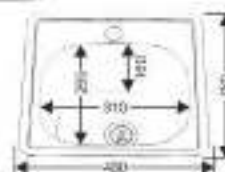

* в комплекте: сифон, уплотнитель, крепежные

MELANA-7549

Размеры: 750x480 мм
 Глубина чаши: 180 мм
 Расположение: универсальная
 Размер чаши: 410x410 мм
 Толщина металла: 0,8 мм
 Перелив: есть
 Тип установки: арочная
 Поверхность: полированная

* в комплекте: сифон, уплотнитель, крепежные

MELANA-4848

Размеры: 480x480 мм
 Глубина чаши: 180 мм
 Расположение: универсальная
 Размер чаши: 400x350 мм
 Толщина металла: 0,6 мм
 Перелив: есть
 Тип установки: арочная
 Поверхность: полированная, дюрал

* в комплекте: сифон, уплотнитель, крепежные

MELANA-3838

Размеры: 380x380 мм
 Глубина чаши: 150/160 мм
 Расположение: универсальная
 Размер чаши: 310x265 мм
 Толщина металла: 0,6 мм
 Перелив: есть
 Тип установки: арочная
 Поверхность: матовая, полированная