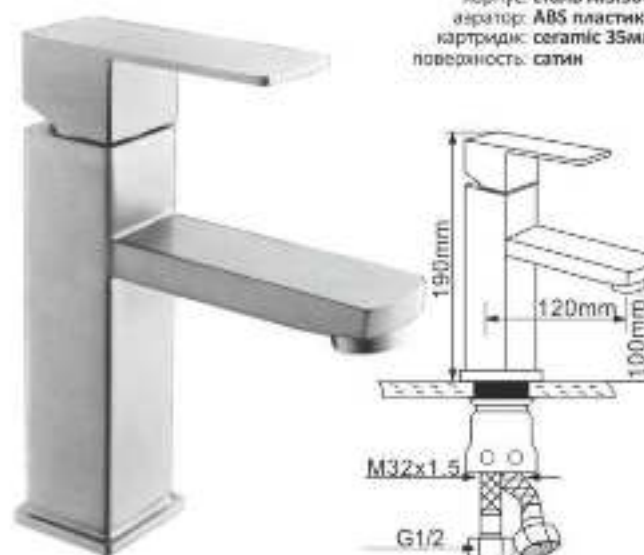

MLN-F6111

смеситель для умывальника

корпус: сталь AISI304
азрактор: ABS пластик
картридж: cegeatic 35mm
поверхность: сатин

MLN-F6109

смеситель для умывальника

корпус: сталь AISI304
азрактор: ABS пластик
картридж: cegeatic 35mm
поверхность: сатин