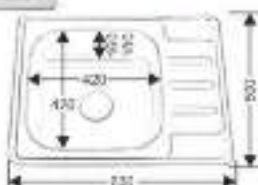

* в комплекте: сифон, уплотнитель, крепежные

MELANA-6950S

NEW

Размеры: 690x500 мм
Глубина чаши: 180/180 мм
Расположение: универсальная
Размер чаши: 420x420 мм
Толщина металла: 1,6/1,0,8 мм
Перелив: есть
Тип установки: арочная
Поверхность: полированная

* в комплекте: сифон, уплотнитель, крепежные

MELANA

MELANA-6350

NEW

Размеры: 630x500 мм
Глубина чаши: 180/180 мм
Расположение: универсальное
Размер чаши: 430x420 мм
Толщина металла: 0,6/0,8 мм
Перелив: есть
Тип установки: арочная
Поверхность: полированная

* в комплект входит: сифон, уплотнитель, крепежные

MELANA-6350S

NEW

Размеры: 630x500 мм
Глубина чаши: 180 мм
Расположение: универсальное
Размер чаши: 430x420 мм
Толщина металла: 0,8 мм
Перелив: есть
Тип установки: арочная
Поверхность: полированная

* в комплекте входит: сифон, уплотнитель, крепежные

MELANA-9550C

NEW

Размеры: 950x500 мм
Глубина чаши: 180 мм
Расположение: левая/правая
Размер чаши: 350x400/150x300 мм
Толщина металла: 0,8 мм
Перелив: есть
Тип установки: арочная
Поверхность: полированная