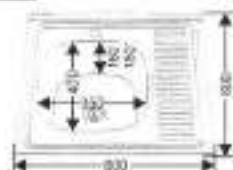

MELANA-8060-S

Размеры: 800x600 мм
Глубина чаши: 160/180 мм
Расположение: левая/правая
Размер чаши: 400x400 мм
Толщина металла: 0,4/0,6/0,8 мм
Перелив: есть
Тип установки: накладной
Поверхность: матовая, полированная, декор

* в комплекте: сифон