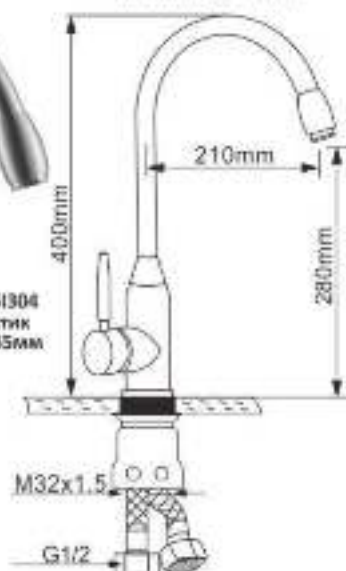

MLN-F8102

смеситель для кухни

корпус: сталь AISI304
азратор: ABS пластик
картридж: cegeatic 35мм
поверхность: сатин