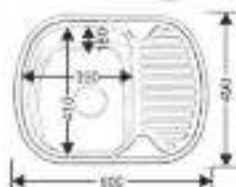

MELANA

MELANA-V8050

NEW

Размеры: 800x500 мм
Глубина чаши: 180 мм
Расположение: универсальная
Размер чаши: 420x390 мм
Толщина металла: 0,8 мм
Перелив: есть
Тип установки: арочная
Поверхность: полированная

* в комплекте: сифон, уплотнитель, крепежные

MELANA-V8050S

NEW

Размеры: 800x500 мм
Глубина чаши: 180 мм
Расположение: универсальная
Размер чаши: 420x390 мм
Толщина металла: 0,8 мм
Перелив: есть
Тип установки: арочная
Поверхность: полированная

* в комплекте: сифон, уплотнитель, крепежные

MELANA-6049

NEW

Размеры: 600x490 мм
Глубина чаши: 180 мм
Расположение: универсальная
Размер чаши: 410x390 мм
Толщина металла: 0,8 мм
Перелив: есть
Тип установки: арочная
Поверхность: полированная

* в комплекте: сифон, уплотнитель, крепежные

MELANA-6049S

NEW

Размеры: 600x490 мм
Глубина чаши: 180 мм
Расположение: универсальная
Размер чаши: 410x390 мм
Толщина металла: 0,8 мм
Перелив: есть
Тип установки: арочная
Поверхность: полированная