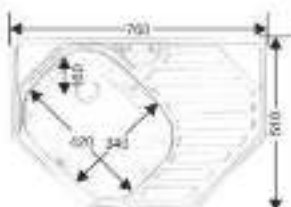

MELANA-RUS-8060

СДЕЛАНО В РОССИИ

Размеры: 760x510 мм
Глубина чаши: 160 мм
Расположение: 420x340 мм
Размер чаши: правый
Толщина металла: 0,6 мм
Перелив: есть
Тип установки: арочная
Поверхность: полированная, матовая