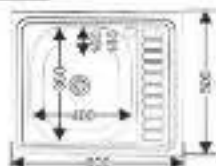

MELANA-8050

Размеры: 500x600 мм
Глубина чаши: 160/180 мм
Расположение: универсальное
Размер чаши: 400x350 мм
Толщина металла: 0,4/0,6/0,8 мм
Перелив: есть
Тип установки: накладной
Поверхность: матовая, полированная, декор

* в комплекте: сифон (разом 0,4 м)