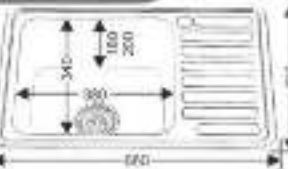

MELANA-4948

* в комплекте: сифон, утолщитель, крышка