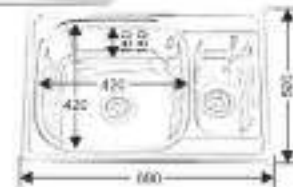

* в комплекте: сифон, уплотнитель, крепежные

MELANA-6950S

NEW

Размеры: 690x500 мм
Глубина чаши: 180/180 мм
Расположение: универсальная
Размер чаши: 420x420 мм
Толщина металла: 1,6/1,0,8 мм
Перелив: есть
Тип установки: арочная
Поверхность: полированная

* в комплекте: сифон, уплотнитель, крепежные

MELANA

MELANA-6350

NEW

Размеры: 630x500 мм
Глубина чаши: 180/180 мм
Расположение: универсальное
Размер чаши: 430x420 мм
Толщина металла: 0,6/0,8 мм
Перелив: есть
Тип установки: арочная
Поверхность: полированная