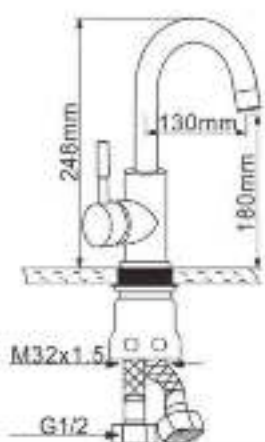

MELANA

корпус: сталь AISI304
азратор: ABS пластик
картридж: cegeatic 35мм
поверхность: сатин

MLN-F6108

смеситель для кухни