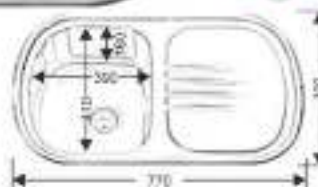

* в комплекте: сифон, уплотнитель, крепежные

MELANA-7749S

NEW

Размеры: 770x490 мм
Глубина чаши: 180 мм
Расположение: универсальная
Размер чаши: 410x390 мм
Толщина металла: 0,8 мм
Перелив: есть
Тип установки: арочная
Поверхность: полированная

* в комплекте: сифон, уплотнитель, крепежные

MELANA-7749

NEW

Размеры: 770x490 мм
Глубина чаши: 180 мм
Расположение: универсальная
Размер чаши: 410x390 мм
Толщина металла: 0,8 мм
Перелив: есть
Тип установки: арочная
Поверхность: полированная

* в комплекте: сифон, уплотнитель, крепежные

MELANA-6950

NEW

Размеры: 690x500 мм
Глубина чаши: 180/180 мм
Расположение: универсальная
Размер чаши: 420x420 мм
Толщина металла: 1,6/1,0,8 мм
Перелив: есть
Тип установки: арочная
Поверхность: полированная