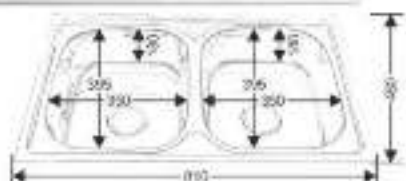

* в комплект: сифон, уплотнитель, крепежи

MELANA-7239

Размеры: 720x390 мм
Глубина чаши: 210 мм
Расположение: универсальное
Размер чаши: 305x305 / 285x175 мм
Толщина металла: 0,5 мм
Перелив: есть
Тип установки: арочная
Поверхность: полированная

* в комплект: сифон, уплотнитель, крепежи

MELANA-6045

Размеры: 600x450 мм
Глубина чаши: 210 мм
Расположение: универсальное
Размер чаши: 520x370 мм
Толщина металла: 0,8 мм
Перелив: есть
Тип установки: арочная
Поверхность: полированная, матовая

* в комплект: сифон, уплотнитель, крепежи

MELANA-8148

Размеры: 810x480 мм
Глубина чаши: 180 мм
Расположение: универсальное
Размер чаши: 350x305 мм
Толщина металла: 0,6 / 0,8 мм
Перелив: есть
Тип установки: арочная
Поверхность: полированная