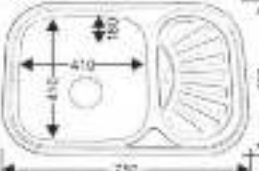

* в комплекте: сифон, уплотнитель, крепежные

MELANA-5848

Размеры: 580x480 мм
 Глубина чаши: 160/180 мм
 Расположение: универсальная
 Размер чаши: 350x410 мм
 Толщина металла: 0,6/0,8 мм
 Перелив: есть
 Тип установки: арочная
 Поверхность: полированная, дюрал

* в комплекте: сифон, уплотнитель, крепежные

MELANA-7848A

Размеры: 750x480 мм
 Глубина чаши: 180 мм
 Расположение: универсальная
 Размер чаши: 315x375 мм
 Толщина металла: 0,8 мм
 Перелив: есть
 Тип установки: арочная
 Поверхность: полированная

* в комплекте: сифон, уплотнитель, крепежные

MELANA-7549

Размеры: 750x480 мм
 Глубина чаши: 180 мм
 Расположение: универсальная
 Размер чаши: 410x410 мм
 Толщина металла: 0,8 мм
 Перелив: есть
 Тип установки: арочная
 Поверхность: полированная

* в комплекте: сифон, уплотнитель, крепежные

MELANA-4848

Размеры: 480x480 мм
 Глубина чаши: 180 мм
 Расположение: универсальная
 Размер чаши: 400x350 мм
 Толщина металла: 0,6 мм
 Перелив: есть
 Тип установки: арочная
 Поверхность: полированная, дюрал