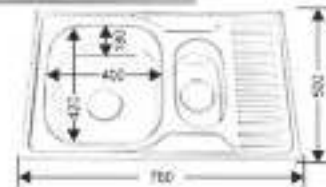

* в комплект: сифон, уплотнитель, крепежи

MELANA-8148

Размеры: 810x480 мм
Глубина чаши: 180 мм
Расположение: универсальное
Размер чаши: 350x305 мм
Толщина металла: 0,6 / 0,8 мм
Перелив: есть
Тип установки: арочная
Поверхность: полированная

* в комплект: сифон, уплотнитель, крепежи

MELANA-8747

Размеры: 870x470 мм
Глубина чаши: 180 мм
Расположение: универсальное
Размер чаши: 350x395 мм
Толщина металла: 0,6 / 0,8 мм
Перелив: есть
Тип установки: арочная
Поверхность: полированная

* в комплект: сифон, уплотнитель, крепежи

MELANA-8043

Размеры: 800x430 мм
Глубина чаши: 200 мм
Толщина металла: 1,2 мм
Перелив: есть
Тип установки: арочная
Поверхность: сатин

* в комплект: арочная

MELANA-7850S

Размеры: 780x500 мм
Глубина чаши: 180 мм
Расположение: универсальное
Размер чаши: 420x400 мм
Толщина металла: 1,5 мм
Перелив: есть
Тип установки: арочная
Поверхность: полированная

* в комплект: сифон, уплотнитель, крепежи