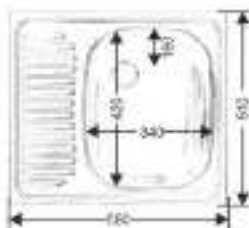

СДЕЛАНО В РОССИИ

Размеры: 580x510 мм
Глубина чаши: 150 мм
Расположение: правый, левый
Размер чаши: 340x420 мм
Толщина металла: 0,6 мм
Перелив: нет
Тип установки: арочная
Поверхность: полированная, матовая

MELANA-RUS-6060

СДЕЛАНО В РОССИИ

Размеры: 600x600 мм
Глубина чаши: 150 мм
Расположение: правый, левый
Размер чаши: 340x420 мм
Толщина металла: 0,6 мм
Перелив: нет
Тип установки: накладная
Поверхность: полированная, матовая