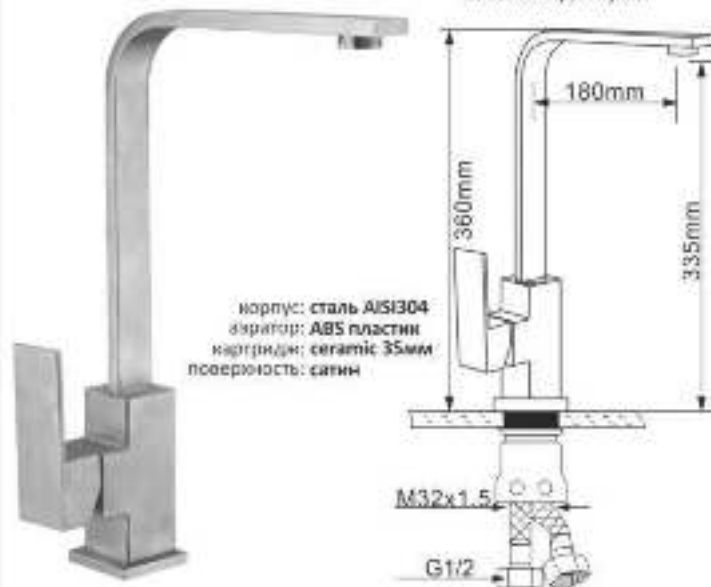

MLN-F8114

смеситель для кухни