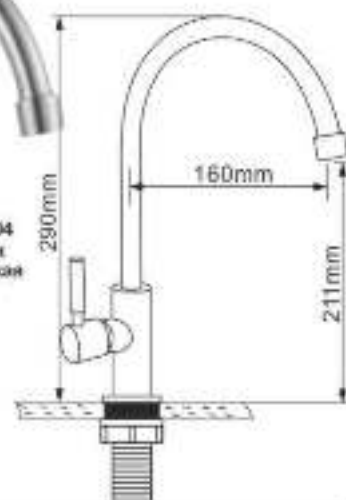

MLN-F6113

кран водоразборный
используется как кран для
чистой воды из под фильтра

корпус: сталь AISI304
азратор: ABS пластик
кран-букса: керамическая
поверхность: сатин