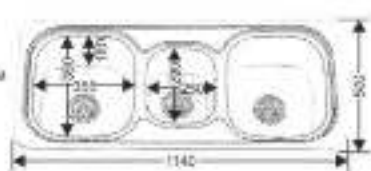

* в комплекте: сифон, уплотнитель, крепежные

MELANA-4848

Размеры: 480x480 мм
 Глубина чаши: 180 мм
 Расположение: универсальная
 Размер чаши: 400x350 мм
 Толщина металла: 0,6 мм
 Перелив: есть
 Тип установки: арочная
 Поверхность: полированная, дюрал

* в комплекте: сифон, уплотнитель, крепежные

MELANA-3838

Размеры: 380x380 мм
 Глубина чаши: 150/160 мм
 Расположение: универсальная
 Размер чаши: 310x265 мм
 Толщина металла: 0,6 мм
 Перелив: есть
 Тип установки: арочная
 Поверхность: матовая, полированная

* в комплекте: сифон, уплотнитель, крепежные

MELANA-10850-S

Размеры: 1080x500 мм
 Глубина чаши: 180 мм
 Расположение: универсальная
 Размер чаши: 350x390/250x290 мм
 Толщина металла: 1,2 мм
 Перелив: есть
 Тип установки: арочная
 Поверхность: полированная

* в комплекте: сифон, уплотнитель, крепежные

MELANA-11450

Размеры: 1140x500 мм
 Глубина чаши: 180 мм
 Расположение: универсальная
 Размер чаши: 350x390/250x290 мм
 Толщина металла: 0,8 мм
 Перелив: есть
 Тип установки: арочная
 Поверхность: полированная