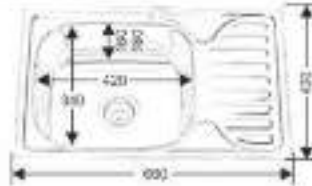

* в комплекте входит: сифон, уплотнитель, крепежные

MELANA-6642

NEW

Размеры: 660x420 мм
Глубина чаши: 180/180 мм
Расположение: универсальное
Размер чаши: 340x420 мм
Толщина металла: 0,6/0,8 мм
Перелив: есть
Тип установки: арочная
Поверхность: полированная

* в комплекте входит: сифон, уплотнитель, крепежные

MELANA

MELANA-430

Размеры: 430x430 мм
Глубина чаши: 170 мм
Расположение: универсальное
Размер чаши: 430x400 мм
Толщина металла: 0,5 мм
Перелив: есть
Тип установки: арочная
Поверхность: полированная