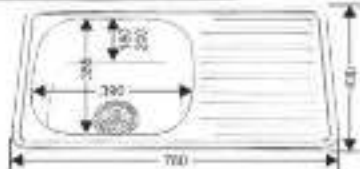

MELANA-8050-S

* в комплекте: сифон, утолщитель, крышка