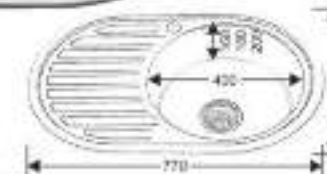

* в комплекте: сифон, уплотнитель, крепежные

MELANA-7750

Размеры: 770x500 мм
Глубина чаши: 160/180/200 мм
Расположение: универсальная
Размер чаши: ø400 мм
Толщина металла: 0,5/0,8/1,0 мм
Перелив: есть
Тип установки: арочная
Поверхность: матовая, полированная димор, сатин

* в комплекте: сифон, уплотнитель, крепежные

MELANA-490

Размеры: 490x490 мм
Глубина чаши: 170/180/200 мм
Расположение: универсальная
Размер чаши: ø360 мм
Толщина металла: 0,5/0,8/1,0 мм
Перелив: есть
Тип установки: арочная
Поверхность: матовая, полированная димор, сатин