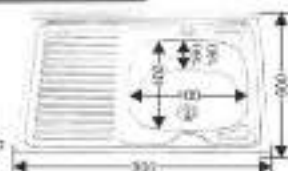

Размеры: 800x600 мм
Глубина чаши: 180 мм
Расположение: универсальная
Размер чаши: 320x378 мм
Толщина металла: 0,4/0,6 мм
Перелив: есть
Тип установки: накладной
Поверхность: матовая, полированная

* в комплекте: сифон