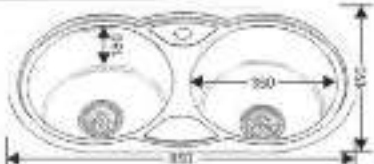

* в комплекте: сифон, уплотнитель, крепежные

MELANA-11450

Размеры: 1140x500 мм
 Глубина чаши: 180 мм
 Расположение: универсальная
 Размер чаши: 350x390/250x290 мм
 Толщина металла: 0,8 мм
 Перелив: есть
 Тип установки: арочная
 Поверхность: полированная

* в комплекте: сифон, уплотнитель, крепежные

MELANA

MELANA-8545-S

Размеры: 850x450 мм
Глубина чаши: 180 мм
Расположение: универсальная
Размер чаши: ø350 мм
Толщина металла: 0,5/0,8 мм
Перелив: есть
Тип установки: арочная
Поверхность: полированная

* в комплекте: сифон, уплотнитель, крепежные

MELANA-7050-S

Размеры: 700x500 мм
Глубина чаши: 160/180 мм
Расположение: универсальная
Размер чаши: 400x400/180x310 мм
Толщина металла: 0,5/0,8 мм
Перелив: есть
Тип установки: арочная
Поверхность: полированная