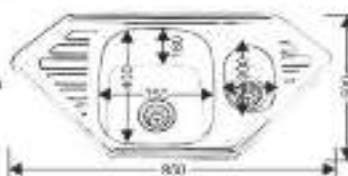

* в комплекте входит: сифон, уплотнитель, крепежные

MELANA-9550C

NEW

Размеры: 950x500 мм
Глубина чаши: 180 мм
Расположение: левая/правая
Размер чаши: 350x400/150x300 мм
Толщина металла: 0,8 мм
Перелив: есть
Тип установки: арочная
Поверхность: полированная

* в комплекте входит: сифон, уплотнитель, крепежные

MELANA-6745

NEW

Размеры: 670x450 мм
Глубина чаши: 180 мм
Расположение: универсальное
Размер чаши: 370 мм
Толщина металла: 0,8 мм
Перелив: есть
Тип установки: арочная
Поверхность: полированная