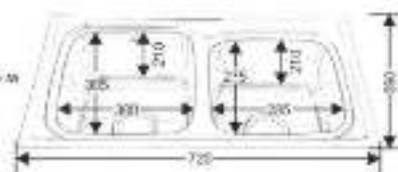

* в комплекте входит: сифон, уплотнитель, крепежные

MELANA

MELANA-430

Размеры: 430x430 мм
Глубина чаши: 170 мм
Расположение: универсальное
Размер чаши: 430x400 мм
Толщина металла: 0,5 мм
Перелив: есть
Тип установки: арочная
Поверхность: полированная

* в комплект: сифон, уплотнитель, крепежи

MELANA-7239

Размеры: 720x390 мм
Глубина чаши: 210 мм
Расположение: универсальное
Размер чаши: 305x305 / 285x175 мм
Толщина металла: 0,5 мм
Перелив: есть
Тип установки: арочная
Поверхность: полированная