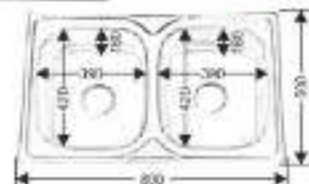

MELANA-4947

Размеры: 490x470 мм
Глубина чаши: 160 мм
Расположение: универсальная
Размер чаши: 410x390 мм
Толщина металла: 0,6 мм
Перелив: есть
Тип установки: арочная
Поверхность: полированная

* в комплект входит: чашка, крышка, крепежи

MELANA

MELANA-V8050

NEW

Размеры: 800x500 мм
Глубина чаши: 180 мм
Расположение: универсальная
Размер чаши: 420x390 мм
Толщина металла: 0,8 мм
Перелив: есть
Тип установки: арочная
Поверхность: полированная

* в комплекте: сифон, уплотнитель, крепежные

MELANA-V8050S

NEW

Размеры: 800x500 мм
Глубина чаши: 180 мм
Расположение: универсальная
Размер чаши: 420x390 мм
Толщина металла: 0,8 мм
Перелив: есть
Тип установки: арочная
Поверхность: полированная

* в комплекте: сифон, уплотнитель, крепежные

MELANA-6049

NEW

Размеры: 600x490 мм
Глубина чаши: 180 мм
Расположение: универсальная
Размер чаши: 410x390 мм
Толщина металла: 0,8 мм
Перелив: есть
Тип установки: арочная
Поверхность: полированная