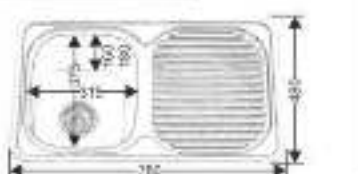

MELANA

Размеры: 850x450 мм
Глубина чаши: 180 мм
Расположение: универсальная
Размер чаши: ø350 мм
Толщина металла: 0,5/0,8 мм
Перелив: есть
Тип установки: арочная
Поверхность: полированная

* в комплекте: сифон, уплотнитель, крепежные

Размеры: 700x500 мм
Глубина чаши: 160/180 мм
Расположение: универсальная
Размер чаши: 400x400/180x310 мм
Толщина металла: 0,5/0,8 мм
Перелив: есть
Тип установки: арочная
Поверхность: полированная

* в комплекте: сифон, уплотнитель, крепежные

Размеры: 570x450 мм
Глубина чаши: 180/180/200 мм
Расположение: универсальная
Размер чаши: ø350 мм
Толщина металла: 0,5/0,8/1,0 мм
Перелив: есть
Тип установки: арочная
Поверхность: матовая, полированная димор, сатин

* в комплекте: сифон, уплотнитель, крепежные

Размеры: 770x500 мм
Глубина чаши: 160/180/200 мм
Расположение: универсальная
Размер чаши: ø400 мм
Толщина металла: 0,5/0,8/1,0 мм
Перелив: есть
Тип установки: арочная
Поверхность: матовая, полированная димор, сатин

* в комплекте: сифон, уплотнитель, крепежные

Размеры: 490x490 мм
Глубина чаши: 170/180/200 мм
Расположение: универсальная
Размер чаши: ø360 мм
Толщина металла: 0,5/0,8/1,0 мм
Перелив: есть
Тип установки: арочная
Поверхность: матовая, полированная димор, сатин

* в комплекте: сифон, уплотнитель, крепежные

Размеры: 510x510 мм
Глубина чаши: 170/180/200 мм
Расположение: универсальная
Размер чаши: ø400 мм
Толщина металла: 0,5/0,8/1,0 мм
Перелив: есть
Тип установки: арочная
Поверхность: матовая, полированная димор, сатин

* в комплекте: сифон, уплотнитель, крепежные

Размеры: 780x480 мм
Глубина чаши: 160/180 мм
Расположение: универсальная
Размер чаши: 315x375 мм
Толщина металла: 0,5/0,8 мм
Перелив: есть
Тип установки: арочная
Поверхность: полированная