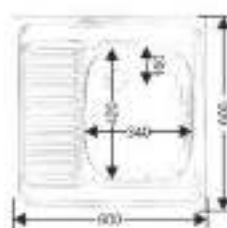

СДЕЛАНО В РОССИИ

Размеры: 580x510 мм
Глубина чаши: 150 мм
Расположение: правый, левый
Размер чаши: 340x420 мм
Толщина металла: 0,6 мм
Перелив: нет
Тип установки: арочная
Поверхность: полированная, матовая

MELANA-RUS-6060

СДЕЛАНО В РОССИИ

Размеры: 600x600 мм
Глубина чаши: 150 мм
Расположение: правый, левый
Размер чаши: 340x420 мм
Толщина металла: 0,6 мм
Перелив: нет
Тип установки: накладная
Поверхность: полированная, матовая