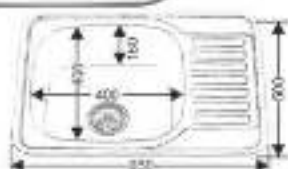

* в комплекте: сифон

MELANA

MELANA-6550

Размеры: 650x500 мм
 Глубина чаши: 180 мм
 Расположение: универсальная
 Размер чаши: 430x410 мм
 Толщина металла: 0,6 мм
 Перелив: есть
 Тип установки: арочная
 Поверхность: полированная, дюрал

* в комплекте: сифон, уплотнитель, крепежные

MELANA-5848

Размеры: 580x480 мм
 Глубина чаши: 160/180 мм
 Расположение: универсальная
 Размер чаши: 350x410 мм
 Толщина металла: 0,6/0,8 мм
 Перелив: есть
 Тип установки: арочная
 Поверхность: полированная, дюрал