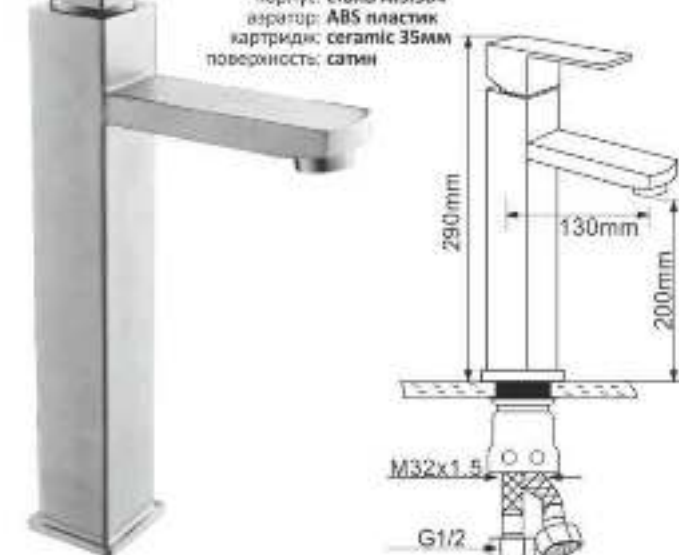

MLN-F6110

смеситель для умывальника

корпус: сталь AISI304
азрактор: ABS пластик
картридж: cegeatic 35mm
поверхность: сатин