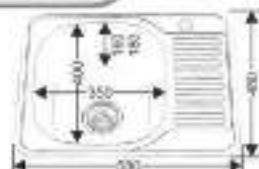

* в комплекте: сифон, уплотнитель, крепежные