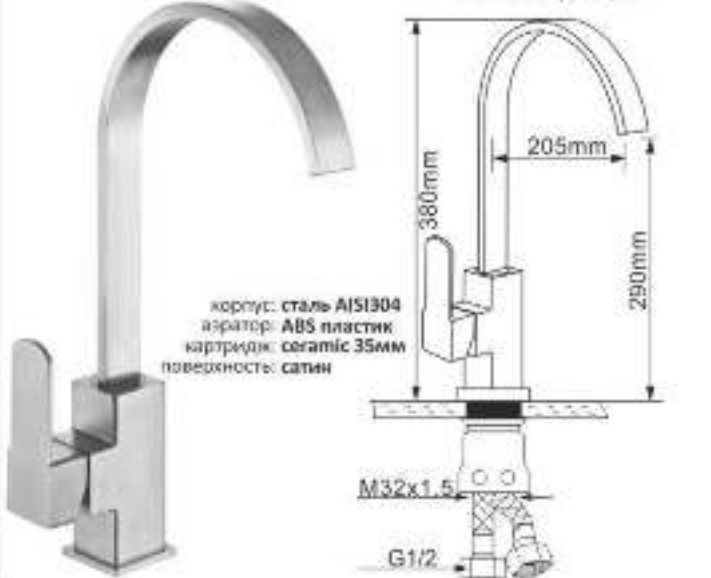

смеситель для кухни