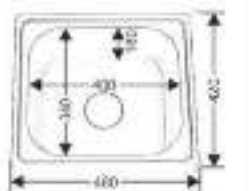

MELANA-RUS-8060

СДЕЛАНО В РОССИИ

Размеры: 800x600 мм
Глубина чаши: 160 мм
Расположение: универсальная
Размер чаши: 340x420 мм
Толщина металла: 0,6 мм
Перелив: нет
Тип установки: накладная
Поверхность: матовая, полированная

MELANA-RUS-510

СДЕЛАНО В РОССИИ

Размеры: 510x510 мм
Глубина чаши: 160 мм
Расположение: универсальная
Размер чаши: 240 мм
Толщина металла: 0,6 мм
Перелив: есть
Тип установки: арочная
Поверхность: матовая, полированная

MELANA-4842

Размеры: 480x420 мм
Глубина чаши: 160 мм
Расположение: универсальная
Размер чаши: 400x340 мм
Толщина металла: 0,6 мм
Перелив: есть
Тип установки: арочная
Поверхность: полированная

* в комплект входит: чашка, крышка, крепежи

MELANA-4947

Размеры: 490x470 мм
Глубина чаши: 160 мм
Расположение: универсальная
Размер чаши: 410x390 мм
Толщина металла: 0,6 мм
Перелив: есть
Тип установки: арочная
Поверхность: полированная

* в комплект входит: чашка, крышка, крепежи