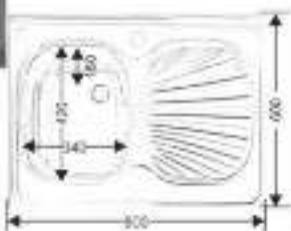

MELANA-RUS-7651F

СДЕЛАНО В РОССИИ

Размеры: 760x510 мм
Глубина чаши: 160 мм
Расположение: 420x340 мм
Размер чаши: правый
Толщина металла: 0,6 мм
Перелив: есть
Тип установки: арочная
Поверхность: полированная, матовая

MELANA-RUS-8060

СДЕЛАНО В РОССИИ

Размеры: 800x600 мм
Глубина чаши: 160 мм
Расположение: универсальная
Размер чаши: 340x420 мм
Толщина металла: 0,6 мм
Перелив: нет
Тип установки: накладная
Поверхность: матовая, полированная

MELANA-RUS-510

СДЕЛАНО В РОССИИ

Размеры: 510x510 мм
Глубина чаши: 160 мм
Расположение: универсальная
Размер чаши: 240 мм
Толщина металла: 0,6 мм
Перелив: есть
Тип установки: арочная
Поверхность: матовая, полированная