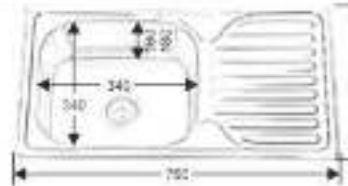

* в комплекте входит: сифон, уплотнитель, крепежные

MELANA-9550A

NEW

Размеры: 950x500 мм
Глубина чаши: 180 мм
Расположение: универсальное
Размер чаши: 420x400 мм
Толщина металла: 0,8 мм
Перелив: есть
Тип установки: арочная
Поверхность: полированная

* в комплекте входит: сифон, уплотнитель, крепежные

MELANA-7642

NEW

Размеры: 760x420 мм
Глубина чаши: 180/180 мм
Расположение: универсальное
Размер чаши: 340x340 мм
Толщина металла: 0,6/0,8 мм
Перелив: есть
Тип установки: арочная
Поверхность: полированная

* в комплекте входит: сифон, уплотнитель, крепежные

MELANA-6642

NEW

Размеры: 660x420 мм
Глубина чаши: 180/180 мм
Расположение: универсальное
Размер чаши: 340x420 мм
Толщина металла: 0,6/0,8 мм
Перелив: есть
Тип установки: арочная
Поверхность: полированная

* в комплекте входит: сифон, уплотнитель, крепежные

MELANA

MELANA-430

Размеры: 430x430 мм
Глубина чаши: 170 мм
Расположение: универсальное
Размер чаши: 430x400 мм
Толщина металла: 0,5 мм
Перелив: есть
Тип установки: арочная
Поверхность: полированная