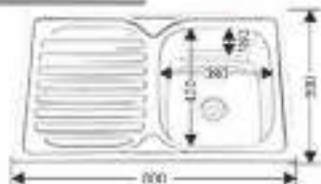

MELANA-RUS-510

СДЕЛАНО В РОССИИ

Размеры: 510x510 мм
Глубина чаши: 160 мм
Расположение: универсальная
Размер чаши: 240 мм
Толщина металла: 0,6 мм
Перелив: есть
Тип установки: арочная
Поверхность: матовая, полированная

MELANA-4947

Размеры: 490x470 мм
Глубина чаши: 160 мм
Расположение: универсальная
Размер чаши: 410x390 мм
Толщина металла: 0,6 мм
Перелив: есть
Тип установки: арочная
Поверхность: полированная

* в комплект входит: чашка, крышка, крепежи

MELANA

MELANA-V8050

NEW

Размеры: 800x500 мм
Глубина чаши: 180 мм
Расположение: универсальная
Размер чаши: 420x390 мм
Толщина металла: 0,8 мм
Перелив: есть
Тип установки: арочная
Поверхность: полированная

* в комплекте: сифон, уплотнитель, крепежные

MELANA-V8050S

NEW

Размеры: 800x500 мм
Глубина чаши: 180 мм
Расположение: универсальная
Размер чаши: 420x390 мм
Толщина металла: 0,8 мм
Перелив: есть
Тип установки: арочная
Поверхность: полированная