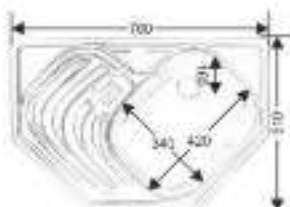

MELANA-RUS-510

СДЕЛАНО В РОССИИ

Размеры: 800x600 мм
Глубина чаши: 160 мм
Расположение: универсальная
Размер чаши: 340x420 мм
Толщина металла: 0,6 мм
Перелив: нет
Тип установки: накладная
Поверхность: матовая, полированная