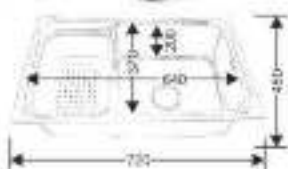

MELANA-6044

Размеры: 600x440 мм
Глубина чаши: 160/180 мм
Расположение: универсальное
Размер чаши: 360 мм
Толщина металла: 0,6/0,8 мм
Перелив: есть
Тип установки: арочная
Поверхность: полированная

* в комплект: сифон, уплотнитель, крепежи

MELANA

MELANA-7245B

Размеры: 720x450 мм
 Глубина чаши: 200 мм
 Расположение: универсальное
 Размер чаши: 640x170 мм
 Толщина металла: 0,8 мм
 Перелив: есть
 Тип установки: арочная
 Поверхность: полированная