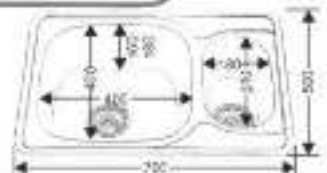

MELANA-7750