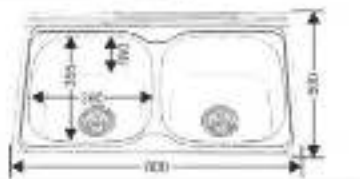

* в комплекте: сифон, утолщитель, крышка

MELANA-4948

Размеры: 490x490 мм
 Глубина чаши: 210 мм
 Расположение: универсальное
 Размер чаши: 420x360 мм
 Толщина металла: 1,0 мм
 Перелив: есть
 Тип установки: арочная
 Поверхность: сатин

* в комплекте: сифон, утолщитель, крышка

MELANA-8050-S

Размеры: 800x500 мм
 Глубина чаши: 180 мм
 Расположение: универсальное
 Размер чаши: 390x355 мм
 Толщина металла: 0,6 мм
 Перелив: есть
 Тип установки: накладная
 Поверхность: полированная