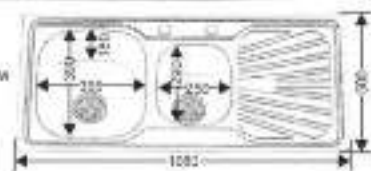

* в комплекте: сифон, уплотнитель, крепежные

MELANA-4848

Размеры: 480x480 мм
 Глубина чаши: 180 мм
 Расположение: универсальная
 Размер чаши: 400x350 мм
 Толщина металла: 0,6 мм
 Перелив: есть
 Тип установки: арочная
 Поверхность: полированная, дюрал

* в комплекте: сифон, уплотнитель, крепежные

MELANA-3838

Размеры: 380x380 мм
 Глубина чаши: 150/160 мм
 Расположение: универсальная
 Размер чаши: 310x265 мм
 Толщина металла: 0,6 мм
 Перелив: есть
 Тип установки: арочная
 Поверхность: матовая, полированная

* в комплекте: сифон, уплотнитель, крепежные

MELANA-10850-S

Размеры: 1080x500 мм
 Глубина чаши: 180 мм
 Расположение: универсальная
 Размер чаши: 350x390/250x290 мм
 Толщина металла: 1,2 мм
 Перелив: есть
 Тип установки: арочная
 Поверхность: полированная