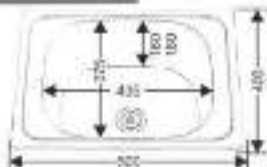

* в комплекте: сифон, утолщитель, крышка

MELANA

MELANA-5040

Размеры: 500x400 мм
Глубина чаши: 160/180 мм
Расположение: универсальное
Размер чаши: 435x375 мм
Толщина металла: 0,4 мм
Перелив: есть
Тип установки: накладной
Поверхность: матовая