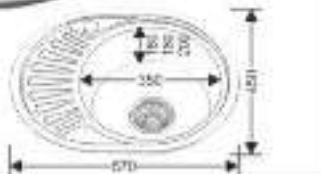

* в комплекте: сифон, уплотнитель, крепежные

MELANA-5745

Размеры: 570x450 мм
Глубина чаши: 180/180/200 мм
Расположение: универсальная
Размер чаши: ø350 мм
Толщина металла: 0,5/0,8/1,0 мм
Перелив: есть
Тип установки: арочная
Поверхность: матовая, полированная димор, сатин

* в комплекте: сифон, уплотнитель, крепежные

MELANA-7750

Размеры: 770x500 мм
Глубина чаши: 160/180/200 мм
Расположение: универсальная
Размер чаши: ø400 мм
Толщина металла: 0,5/0,8/1,0 мм
Перелив: есть
Тип установки: арочная
Поверхность: матовая, полированная димор, сатин