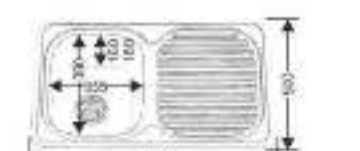

* в комплекте: сифон, утолщитель, крышка