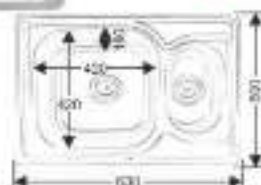

* в комплект входит: сифон, уплотнитель, крепежные

MELANA-6350S

NEW

Размеры: 630x500 мм
Глубина чаши: 180 мм
Расположение: универсальное
Размер чаши: 430x420 мм
Толщина металла: 0,8 мм
Перелив: есть
Тип установки: арочная
Поверхность: полированная

* в комплекте входит: сифон, уплотнитель, крепежные

MELANA-9550C

NEW

Размеры: 950x500 мм
Глубина чаши: 180 мм
Расположение: левая/правая
Размер чаши: 350x400/150x300 мм
Толщина металла: 0,8 мм
Перелив: есть
Тип установки: арочная
Поверхность: полированная