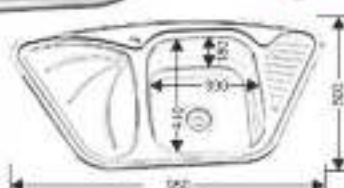

MELANA-6642