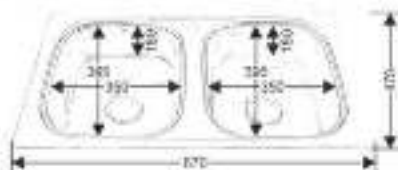

* в комплект: сифон, уплотнитель, крепежи

MELANA-6045

Размеры: 600x450 мм
Глубина чаши: 210 мм
Расположение: универсальное
Размер чаши: 520x370 мм
Толщина металла: 0,8 мм
Перелив: есть
Тип установки: арочная
Поверхность: полированная, матовая

* в комплект: сифон, уплотнитель, крепежи

MELANA-8148

Размеры: 810x480 мм
Глубина чаши: 180 мм
Расположение: универсальное
Размер чаши: 350x305 мм
Толщина металла: 0,6 / 0,8 мм
Перелив: есть
Тип установки: арочная
Поверхность: полированная

* в комплект: сифон, уплотнитель, крепежи

MELANA-8747

Размеры: 870x470 мм
Глубина чаши: 180 мм
Расположение: универсальное
Размер чаши: 350x395 мм
Толщина металла: 0,6 / 0,8 мм
Перелив: есть
Тип установки: арочная
Поверхность: полированная