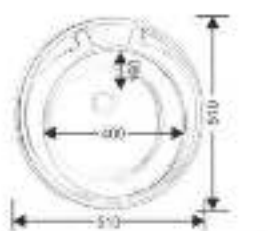

MELANA-RUS-7651F

СДЕЛАНО В РОССИИ

Размеры: 760x510 мм
Глубина чаши: 160 мм
Расположение: 420x340 мм
Размер чаши: правый
Толщина металла: 0,6 мм
Перелив: есть
Тип установки: арочная
Поверхность: полированная, матовая

MELANA-RUS-8060

СДЕЛАНО В РОССИИ

Размеры: 800x600 мм
Глубина чаши: 160 мм
Расположение: универсальная
Размер чаши: 340x420 мм
Толщина металла: 0,6 мм
Перелив: нет
Тип установки: накладная
Поверхность: матовая, полированная

MELANA-RUS-510

СДЕЛАНО В РОССИИ

Размеры: 510x510 мм
Глубина чаши: 160 мм
Расположение: универсальная
Размер чаши: 240 мм
Толщина металла: 0,6 мм
Перелив: есть
Тип установки: арочная
Поверхность: матовая, полированная

MELANA-4842

Размеры: 480x420 мм
Глубина чаши: 160 мм
Расположение: универсальная
Размер чаши: 400x340 мм
Толщина металла: 0,6 мм
Перелив: есть
Тип установки: арочная
Поверхность: полированная

* в комплект входит: чашка, крышка, крепежи