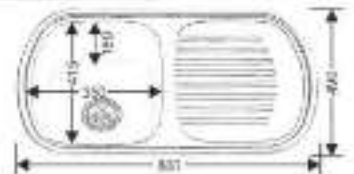

MELANA

Размеры: 850x450 мм
Глубина чаши: 180 мм
Расположение: универсальная
Размер чаши: ø350 мм
Толщина металла: 0,5/0,8 мм
Перелив: есть
Тип установки: арочная
Поверхность: полированная

* в комплекте: сифон, уплотнитель, крепежные

Размеры: 700x500 мм
Глубина чаши: 160/180 мм
Расположение: универсальная
Размер чаши: 400x400/180x310 мм
Толщина металла: 0,5/0,8 мм
Перелив: есть
Тип установки: арочная
Поверхность: полированная

* в комплекте: сифон, уплотнитель, крепежные

Размеры: 570x450 мм
Глубина чаши: 180/180/200 мм
Расположение: универсальная
Размер чаши: ø350 мм
Толщина металла: 0,5/0,8/1,0 мм
Перелив: есть
Тип установки: арочная
Поверхность: матовая, полированная димор, сатин

* в комплекте: сифон, уплотнитель, крепежные

Размеры: 770x500 мм
Глубина чаши: 160/180/200 мм
Расположение: универсальная
Размер чаши: ø400 мм
Толщина металла: 0,5/0,8/1,0 мм
Перелив: есть
Тип установки: арочная
Поверхность: матовая, полированная димор, сатин

* в комплекте: сифон, уплотнитель, крепежные

Размеры: 490x490 мм
Глубина чаши: 170/180/200 мм
Расположение: универсальная
Размер чаши: ø360 мм
Толщина металла: 0,5/0,8/1,0 мм
Перелив: есть
Тип установки: арочная
Поверхность: матовая, полированная димор, сатин

* в комплекте: сифон, уплотнитель, крепежные

Размеры: 510x510 мм
Глубина чаши: 170/180/200 мм
Расположение: универсальная
Размер чаши: ø400 мм
Толщина металла: 0,5/0,8/1,0 мм
Перелив: есть
Тип установки: арочная
Поверхность: матовая, полированная димор, сатин

* в комплекте: сифон, уплотнитель, крепежные

Размеры: 780x480 мм
Глубина чаши: 160/180 мм
Расположение: универсальная
Размер чаши: 315x375 мм
Толщина металла: 0,5/0,8 мм
Перелив: есть
Тип установки: арочная
Поверхность: полированная