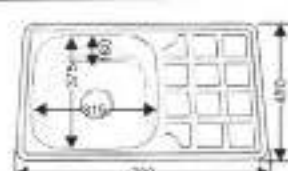

* в комплекте: сифон

MELANA

MELANA-6550

Размеры: 650x500 мм
 Глубина чаши: 180 мм
 Расположение: универсальная
 Размер чаши: 430x410 мм
 Толщина металла: 0,6 мм
 Перелив: есть
 Тип установки: арочная
 Поверхность: полированная, дюрал

* в комплекте: сифон, уплотнитель, крепежные

MELANA-5848

Размеры: 580x480 мм
 Глубина чаши: 160/180 мм
 Расположение: универсальная
 Размер чаши: 350x410 мм
 Толщина металла: 0,6/0,8 мм
 Перелив: есть
 Тип установки: арочная
 Поверхность: полированная, дюрал

* в комплекте: сифон, уплотнитель, крепежные

MELANA-7848A

Размеры: 750x480 мм
 Глубина чаши: 180 мм
 Расположение: универсальная
 Размер чаши: 315x375 мм
 Толщина металла: 0,8 мм
 Перелив: есть
 Тип установки: арочная
 Поверхность: полированная