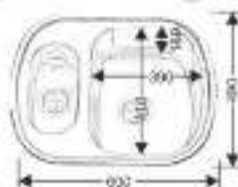

* в комплекте: сифон, уплотнитель, крепежные

MELANA-6049

NEW

Размеры: 600x490 мм
Глубина чаши: 180 мм
Расположение: универсальная
Размер чаши: 410x390 мм
Толщина металла: 0,8 мм
Перелив: есть
Тип установки: арочная
Поверхность: полированная

* в комплекте: сифон, уплотнитель, крепежные

MELANA-6049S

NEW

Размеры: 600x490 мм
Глубина чаши: 180 мм
Расположение: универсальная
Размер чаши: 410x390 мм
Толщина металла: 0,8 мм
Перелив: есть
Тип установки: арочная
Поверхность: полированная

* в комплекте: сифон, уплотнитель, крепежные

MELANA-7749S

NEW

Размеры: 770x490 мм
Глубина чаши: 180 мм
Расположение: универсальная
Размер чаши: 410x390 мм
Толщина металла: 0,8 мм
Перелив: есть
Тип установки: арочная
Поверхность: полированная