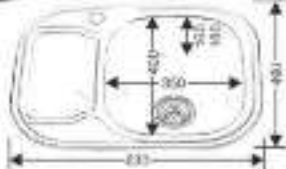

MELANA-6044

Размеры: 600x440 мм
Глубина чаши: 160/180 мм
Расположение: универсальное
Размер чаши: 360 мм
Толщина металла: 0,6/0,8 мм
Перелив: есть
Тип установки: арочная
Поверхность: полированная

* в комплект: сифон, уплотнитель, крепежи

MELANA

MELANA-7245B

Размеры: 720x450 мм
 Глубина чаши: 200 мм
 Расположение: универсальное
 Размер чаши: 640x170 мм
 Толщина металла: 0,8 мм
 Перелив: есть
 Тип установки: арочная
 Поверхность: полированная

* в комплекте: сифон, чаша-отжиматель, корзина

MELANA-6349

Размеры: 630x490 мм
 Глубина чаши: 160/190 мм
 Расположение: универсальное
 Размер чаши: 350x400 мм
 Толщина металла: 0,5/0,8 мм
 Перелив: есть
 Тип установки: арочная
 Поверхность: матовая, полированная, докер