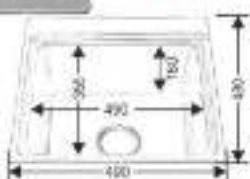

* в комплекте: сифон, утолщитель, крышка

MELANA-7643

Размеры: 760x430 мм
 Глубина чаши: 180/200 мм
 Расположение: универсальное
 Размер чаши: 390x355 мм
 Толщина металла: 0,6/0,8/1,0 мм
 Перелив: есть
 Тип установки: арочная
 Поверхность: полированная

* в комплекте: сифон, утолщитель, крышка

MELANA-4948

Размеры: 490x490 мм
 Глубина чаши: 210 мм
 Расположение: универсальное
 Размер чаши: 420x360 мм
 Толщина металла: 1,0 мм
 Перелив: есть
 Тип установки: арочная
 Поверхность: сатин