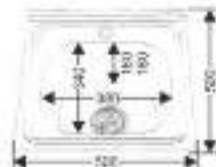

MELANA-5060

Размеры: 600x500 мм
Глубина чаши: 160/180 мм
Расположение: левая/правая
Размер чаши: 400x350 мм
Толщина металла: 0,4/0,6/0,8 мм
Перелив: есть
Тип установки: накладной
Поверхность: матовая, полированная

* в комплекте: сифон (разом 0,4 м)