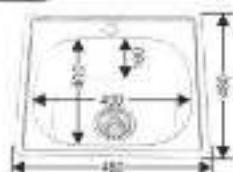

* в комплекте: сифон, уплотнитель, крепежные

MELANA-7848A

Размеры: 750x480 мм
 Глубина чаши: 180 мм
 Расположение: универсальная
 Размер чаши: 315x375 мм
 Толщина металла: 0,8 мм
 Перелив: есть
 Тип установки: арочная
 Поверхность: полированная

* в комплекте: сифон, уплотнитель, крепежные

MELANA-7549

Размеры: 750x480 мм
 Глубина чаши: 180 мм
 Расположение: универсальная
 Размер чаши: 410x410 мм
 Толщина металла: 0,8 мм
 Перелив: есть
 Тип установки: арочная
 Поверхность: полированная

* в комплекте: сифон, уплотнитель, крепежные

MELANA-4848

Размеры: 480x480 мм
 Глубина чаши: 180 мм
 Расположение: универсальная
 Размер чаши: 400x350 мм
 Толщина металла: 0,6 мм
 Перелив: есть
 Тип установки: арочная
 Поверхность: полированная, дюрал