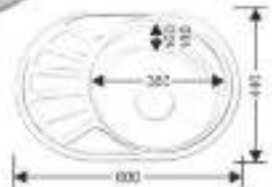

* в комплект: сифон, уплотнитель, крепежи

MELANA-8043

Размеры: 800x430 мм
Глубина чаши: 200 мм
Толщина металла: 1,2 мм
Перелив: есть
Тип установки: арочная
Поверхность: сатин

* в комплект: арочная

MELANA-7850S

Размеры: 780x500 мм
Глубина чаши: 180 мм
Расположение: универсальное
Размер чаши: 420x400 мм
Толщина металла: 1,5 мм
Перелив: есть
Тип установки: арочная
Поверхность: полированная

* в комплект: сифон, уплотнитель, крепежи

MELANA-6044

Размеры: 600x440 мм
Глубина чаши: 160/180 мм
Расположение: универсальное
Размер чаши: 360 мм
Толщина металла: 0,6/0,8 мм
Перелив: есть
Тип установки: арочная
Поверхность: полированная

* в комплект: сифон, уплотнитель, крепежи

MELANA

MELANA-7245B

Размеры: 720x450 мм
 Глубина чаши: 200 мм
 Расположение: универсальное
 Размер чаши: 640x170 мм
 Толщина металла: 0,8 мм
 Перелив: есть
 Тип установки: арочная
 Поверхность: полированная